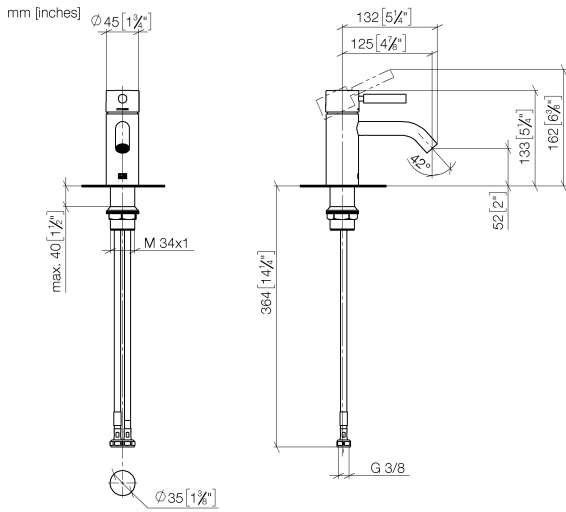

33 526 660

- Ausladung 125 mm
- starrer Auslauf
- runder luftangereicherter Strahl
- Armaturenhöhe 133 mm
- Höhe bis Luftsprudler 52 mm
- Bohrungsdurchmesser 35 mm
- 2x Druckschlauch M 8 x 1 eingeschraubt, dichtheitsgeprüft
- Durchfluss max. 5,7 l/min
- bleifrei
- Dieses Produkt leistet einen Beitrag zur Erfüllung der Vorgaben von nachhaltigen Gebäudezertifizierungen, z.B. LEED®, BREEAM®, DGNB

	Dark Chrome	33 526 660-19
	Chrom	33 526 660-00
	Platin gebürstet	33 526 660-06
	Light Gold	33 526 660-26
	Light Gold gebürstet	33 526 660-27
	Schwarz matt	33 526 660-33
	Bronze gebürstet	33 526 660-42
	Champagne gebürstet (22kt Gold)	33 526 660-46
	Champagne (22kt Gold)	33 526 660-47
	Chrom gebürstet	33 526 660-93
	Dark Platinum gebürstet	33 526 660-99

33 526 660

**Durchflussdiagramm**

33 526 660

Ersatzteile für die  
anderen  
Oberflächenvarianten  
finden Sie hier:  
Chrom